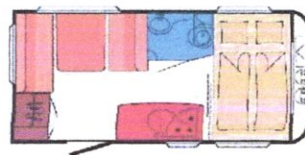

MIETPREISE WOHNWAGEN 2023

Kompakt Caravan
3 Schlafplätze
Aufbaulänge: ab 3,90 m
zul. Ges.-gewicht bis 1.350 kg

Sparsaison	40,-
Zwischensaison	50,-
Hauptsaison	60,-
Servicepauschale	110,-

Komfort Caravan
4 Schlafplätze
Aufbaulänge: ab 4,50 m
zul. Ges.-gewicht bis 1.700 kg