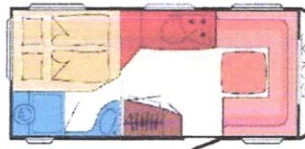

MIETPREISE WOHNWAGEN 2023

Kompakt Caravan
3 Schlafplätze
Aufbaulänge: ab 3,90 m
zul. Ges.-gewicht bis 1.350 kg

Sparsaison	40,-
Zwischensaison	50,-
Hauptsaison	60,-
Servicepauschale	110,-

Komfort Caravan
4 Schlafplätze
Aufbaulänge: ab 4,50 m
zul. Ges.-gewicht bis 1.700 kg

Sparsaison	50,-
Zwischensaison	60,-
Hauptsaison	70,-
Servicepauschale	110,-

Familien Caravan
4-6 Schlafplätze
Aufbaulänge: ab 5,00 m
zul. Ges.-gewicht bis 2.000 kg

Sparsaison	55,-
Zwischensaison	65,-
Hauptsaison	75,-
Servicepauschale	110,-