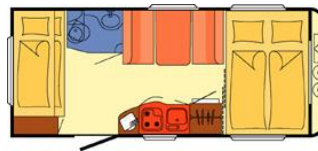

MIETPREISE WOHNWAGEN 2022

Kompakt Caravan
3 Schlafplätze
 Aufbaulänge: ab 3,90 m
 zul. Ges.-gewicht bis 1.350 kg

Sparsaison 35,-
 Zwischensaison 45,-
 Hauptsaison 55,-
 Servicepauschale 100,-

Komfort Caravan
4 Schlafplätze
 Aufbaulänge: ab 4,50 m
 zul. Ges.-gewicht bis 1.700 kg

Sparsaison 45,-
 Zwischensaison 55,-
 Hauptsaison 65,-
 Servicepauschale 100,-

Familien Caravan
4-6 Schlafplätze
 Aufbaulänge: ab 5,00 m
 zul. Ges.-gewicht bis 2.000 kg

Sparsaison 50,-
 Zwischensaison 60,-
 Hauptsaison 70,-
 Servicepauschale 100,-