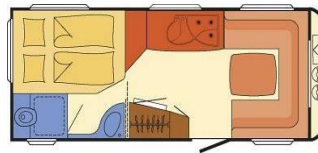

MIETPREISE WOHNWAGEN 2022

Kompakt Caravan
3 Schlafplätze
 Aufbaulänge: ab 3,90 m
 zul. Ges.-gewicht bis 1.350 kg

Sparsaison 35,-
 Zwischensaison 45,-
 Hauptsaison 55,-
 Servicepauschale 100,-

Komfort Caravan
4 Schlafplätze
 Aufbaulänge: ab 4,50 m
 zul. Ges.-gewicht bis 1.700 kg

Sparsaison 45,-
 Zwischensaison 55,-
 Hauptsaison 65,-
 Servicepauschale 100,-

Familien Caravan
4-6 Schlafplätze
 Aufbaulänge: ab 5,00 m
 zul. Ges.-gewicht bis 2.000 kg

Sparsaison 50,-
 Zwischensaison 60,-
 Hauptsaison 70,-
 Servicepauschale 100,-