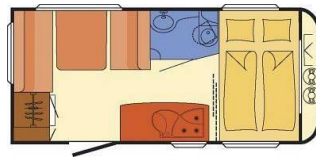

MIETPREISE WOHNWAGEN 2022

Kompakt Caravan
3 Schlafplätze
 Aufbaulänge: ab 3,90 m
 zul. Ges.-gewicht bis 1.350 kg

Sparsaison 35,-
 Zwischensaison 45,-
 Hauptsaison 55,-
 Servicepauschale 100,-

Komfort Caravan
4 Schlafplätze
 Aufbaulänge: ab 4,50 m
 zul. Ges.-gewicht bis 1.700 kg

Sparsaison 45,-
 Zwischensaison 55,-
 Hauptsaison 65,-
 Servicepauschale 100,-

Familien Caravan
4-6 Schlafplätze
 Aufbaulänge: ab 5,00 m
 zul. Ges.-gewicht bis 2.000 kg

Sparsaison 50,-
 Zwischensaison 60,-
 Hauptsaison 70,-
 Servicepauschale 100,-