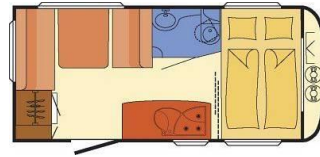

MIETPREISE WOHNWAGEN 2020

Kompakt Caravan
3 Schlafplätze
 Aufbaulänge: ab 3,90 m
 Eigengewicht: ab 1.000 kg
 zul. Ges.-gewicht bis 1.350 kg

Sparsaison 30,-
 Zwischensaison 40,-
 Hauptsaison 50,-
 Servicepauschale 100,-

Komfort Caravan
4 Schlafplätze
 Aufbaulänge: ab 4,50 m
 Eigengewicht: ab 1.200 kg
 zul. Ges.-gewicht bis 1.700 kg

Sparsaison 35,-
 Zwischensaison 45,-
 Hauptsaison 55,-
 Servicepauschale 100,-

Familien Caravan
4-6 Schlafplätze
 Aufbaulänge: ab 5,00 m
 Eigengewicht: ab 1.400 kg
 zul. Ges.-gewicht bis 2.000 kg