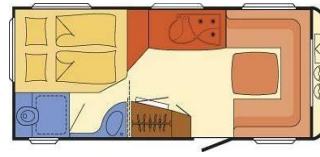

MIETPREISE WOHNWAGEN 2020

Kompakt Caravan
3 Schlafplätze
 Aufbaulänge: ab 3,90 m
 Eigengewicht: ab 1.000 kg
 zul. Ges.-gewicht bis 1.350 kg

Sparsaison 30,-
 Zwischensaison 40,-
 Hauptsaison 50,-
 Servicepauschale 100,-

Komfort Caravan
4 Schlafplätze
 Aufbaulänge: ab 4,50 m
 Eigengewicht: ab 1.200 kg
 zul. Ges.-gewicht bis 1.700 kg

Sparsaison 35,-
 Zwischensaison 45,-
 Hauptsaison 55,-
 Servicepauschale 100,-

Familien Caravan
4-6 Schlafplätze
 Aufbaulänge: ab 5,00 m
 Eigengewicht: ab 1.400 kg
 zul. Ges.-gewicht bis 2.000 kg