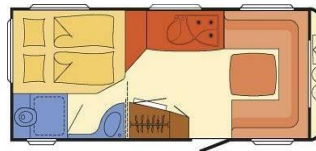

MIETPREISE WOHNWAGEN 2012

Campy Caravan
2 Schlafplätze
 Aufbaulänge: ab 3,70m
 Eigengewicht: ab 630 kg
 Zul. Ges. gewicht bis 750-1000 kg

Sparsaison 29,-
 Zwischensaison 40,-
 Hauptsaison 48,-
 Servicepauschale 100,-

Kompakt Caravan
3 - 4 Schlafplätze
 Aufbaulänge: ab 3,90 m
 Eigengewicht: ab 800 kg
 zul. Ges. gewicht bis 1.200 kg

Sparsaison 30,-
 Zwischensaison 41,-
 Hauptsaison 49,-
 Servicepauschale 100,-

Komfort Caravan
4 Schlafplätze
 Aufbaulänge: ab 4,50 m
 Eigengewicht: ab 960 kg
 zul. Ges. gewicht bis 1.500 kg

Sparsaison 36,-
 Zwischensaison 44,-
 Hauptsaison 55,-
 Servicepauschale 100,-

Familien Caravan
5-6 Schlafplätze
 Aufbaulänge: ab 5,00 m
 Eigengewicht: ab 1.100 kg
 zul. Ges. gewicht bis 1.800 kg

Sparsaison 37,-
 Zwischensaison 46,-
 Hauptsaison 59,-
 Servicepauschale 100,-

PAUSCHALPREIS

Bettset (pro Person) **51,-**
 Geschirr & Besteck **20,-**
 (4 Personen)
 Campingtisch & 4 Stühle **30,-**
 AHK-Adapter 12V **10,-**
 Sonnensegel **30,-**
 Caravanspiegel **10,-**

Treuebonus: -3%
 Mietdauer > 21 Tage -5%