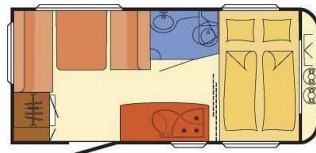

MIETPREISE WOHNWAGEN 2012

Campy Caravan
2 Schlafplätze
 Aufbaulänge: ab 3,70m
 Eigengewicht: ab 630 kg
 Zul. Ges. gewicht bis 750-1000 kg

Sparsaison 29,-
 Zwischensaison 40,-
 Hauptsaison 48,-
 Servicepauschale 100,-

Kompakt Caravan
3 - 4 Schlafplätze
 Aufbaulänge: ab 3,90 m
 Eigengewicht: ab 800 kg
 zul. Ges. gewicht bis 1.200 kg

Sparsaison 30,-
 Zwischensaison 41,-
 Hauptsaison 49,-
 Servicepauschale 100,-

Komfort Caravan
4 Schlafplätze
 Aufbaulänge: ab 4,50 m
 Eigengewicht: ab 960 kg
 zul. Ges. gewicht bis 1.500 kg

Sparsaison 36,-
 Zwischensaison 44,-
 Hauptsaison 55,-
 Servicepauschale 100,-

Familien Caravan
5-6 Schlafplätze
 Aufbaulänge: ab 5,00 m
 Eigengewicht: ab 1.100 kg
 zul. Ges. gewicht bis 1.800 kg

Sparsaison 37,-
 Zwischensaison 46,-
 Hauptsaison 59,-
 Servicepauschale 100,-