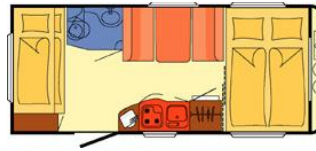

MIETPREISE WOHNWAGEN 2012

Campy Caravan
2 Schlafplätze
 Aufbaulänge: ab 3,70m
 Eigengewicht: ab 630 kg
 Zul. Ges. gewicht bis 750-1000 kg

Sparsaison 29,-
 Zwischensaison 40,-
 Hauptsaison 48,-
 Servicepauschale 100,-

Kompakt Caravan
3 - 4 Schlafplätze
 Aufbaulänge: ab 3,90 m
 Eigengewicht: ab 800 kg
 zul. Ges. gewicht bis 1.200 kg

Sparsaison 30,-
 Zwischensaison 41,-
 Hauptsaison 49,-
 Servicepauschale 100,-

Komfort Caravan
4 Schlafplätze
 Aufbaulänge: ab 4,50 m
 Eigengewicht: ab 960 kg
 zul. Ges. gewicht bis 1.500 kg

Sparsaison 36,-
 Zwischensaison 44,-
 Hauptsaison 55,-
 Servicepauschale 100,-

Familien Caravan
5-6 Schlafplätze
 Aufbaulänge: ab 5,00 m
 Eigengewicht: ab 1.100 kg
 zul. Ges. gewicht bis 1.800 kg

Sparsaison 37,-
 Zwischensaison 46,-
 Hauptsaison 59,-
 Servicepauschale 100,-